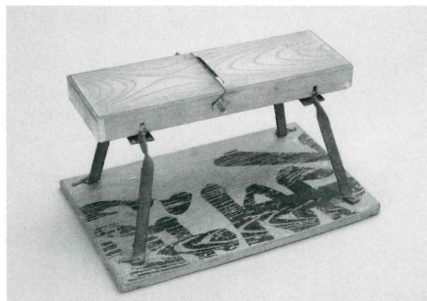

※表の写真は、右上から昭和40年代の「^{うちわ}団扇」と「^{うちわた}団扇立て」、昭和50年頃の「^{かやりぶた}蚊遣豚」と「蚊取線香」、左下は昭和初期の「宮城電鉄営業案内」。

けず
氷削り器

かんなを逆さにしたような形状のかき氷器。昭和20年代まで使用。

ルームエアコン

東京芝浦電機製の昭和60年頃のルームエアコン。

ほえ
蚊取り機

砂糖水などを塗った円筒状のローラーに蠅がおびき寄せられ、ローラーにとまったまま網の中に閉じ込められる。大正～昭和初期に使用。