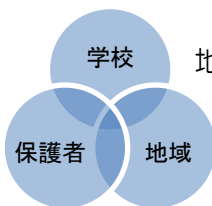

6月・2学年 ときどき わくわく町探検

- ・5学年 野外活動 泉ヶ岳登山

9月・3学年 学習ボランティア(習字)

11月・就学児 検診 補助

12月・3学年 学習ボランティア(書初め)

1月・1学年 昔の遊び

2月・3学年 学習ボランティア(南光台の歴史を学ぶ①)

- ・2学年 折り紙教室(6年生ボランティアの活躍)
- ・3学年 折り紙教室(6年生ボランティアの活躍)

3月・3学年 学習ボランティア(南光台の歴史を学ぶ②)

地域支援本部とは…

児童の学習活動の支援をしていただく地域の方々と学校との連携をサポートしています