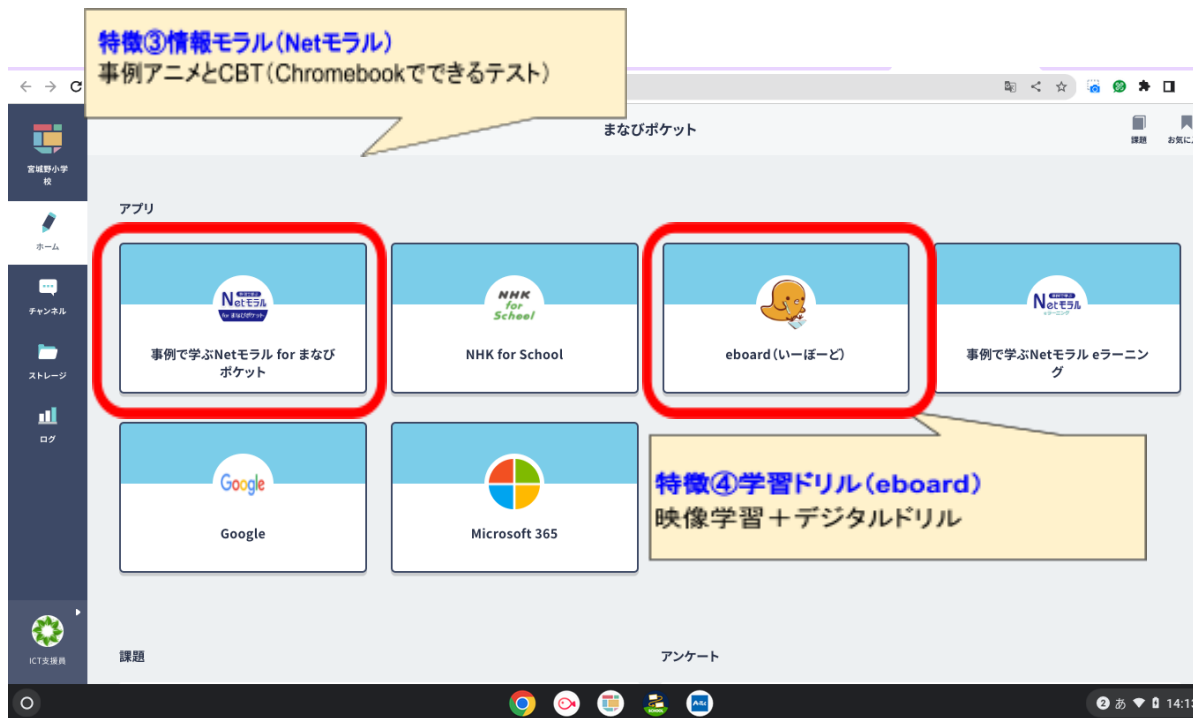

まなびポケットのご紹介

NTTコミュニケーションズが提供する学習eポータルサイトです。

特徴①いつでもどこでも

インターネットがつながる環境ならどこでも使用できます。

特徴②玄関はひとつ

まなびポケットを開けば、トップ画面から様々なサービスやコンテンツが利用できます。

Netモラル CBT画面

eboard 映像教材画面

まなびポケットアクセス方法

①Chromebook画面下のアイコンをタップします。

②画面上部の「ログイン」をタップします。

③学校コードを入力します。(初回のみ入力)「次へ」をクリックするとまなびポケットの画面が開きます。

宮城野小学校様 学校コード:52925