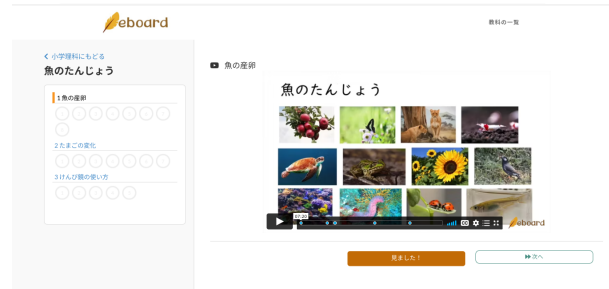

まなびポケットのご紹介

NTTコミュニケーションズが提供する学習eポータルサイトです。

特徴①いつでもどこでも

インターネットがつながる環境ならどこでも使用できます。

特徴②玄関はひとつ

まなびポケットを開けば、トップ画面から様々なサービスやコンテンツが利用できます。

Netモラル CBT画面

eboard 映像教材画面