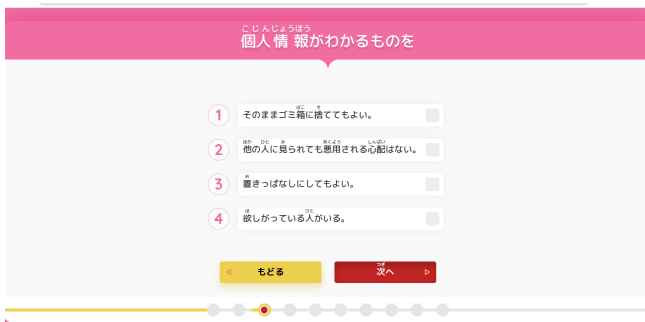

まなびポケットのご紹介

NTTコミュニケーションズが提供する学習eポータルサイトです。

特徴①いつでもどこでも

インターネットがつながる環境ならどこでも使用できます。

特徴②玄関はひとつ

まなびポケットを開けば、トップ画面から様々なサービスやコンテンツが利用できます。

Netモラル CBT画面

eboard 映像教材画面

まなびポケットアクセス方法

①Chromebook画面下のアイコンをタップします。

②画面上部の「ログイン」をタップします。

③学校コードを入力します。(初回のみ入力)「次へ」をクリックするとまなびポケットの画面が開きます。

宮城野小学校様 学校コード:52925