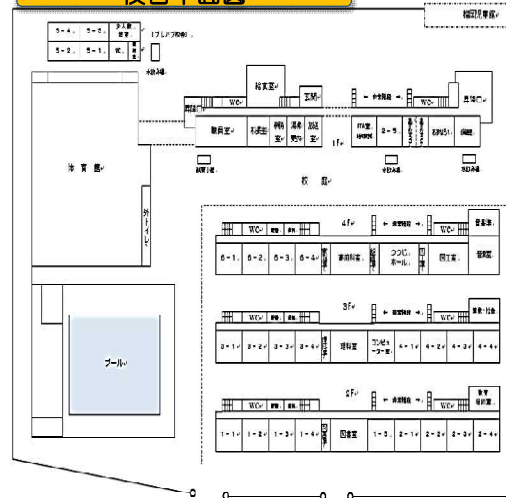

校舎平面図

週時程表

通常	月	火	水	木	金
8:20					この日の日(月1回) 原則 毎月16日
8:25					
8:40	学習の時間				
8:45	読書タイム	読書タイム	読書タイム	読書タイム	読書タイム
9:30	朝の会・健康観察				
9:35	ノーチャイム				
10:20	1	2	3	4	5
10:40	業 間				
11:25	6	7	8	9	10
11:30	ノーチャイム				
12:15	11	12	13	14	15
13:00	給 食				
13:05	昼休み				
13:25	昼掃除				
14:10	昼休み				
14:15	21	22	23	24	25
14:30	移動				
15:00	26・委員会 別冊委員会 14時30分開始	27	28		29
15:15	清掃・下校指導				
15:30	清掃・下校指導				
15:30	清掃・下校指導				